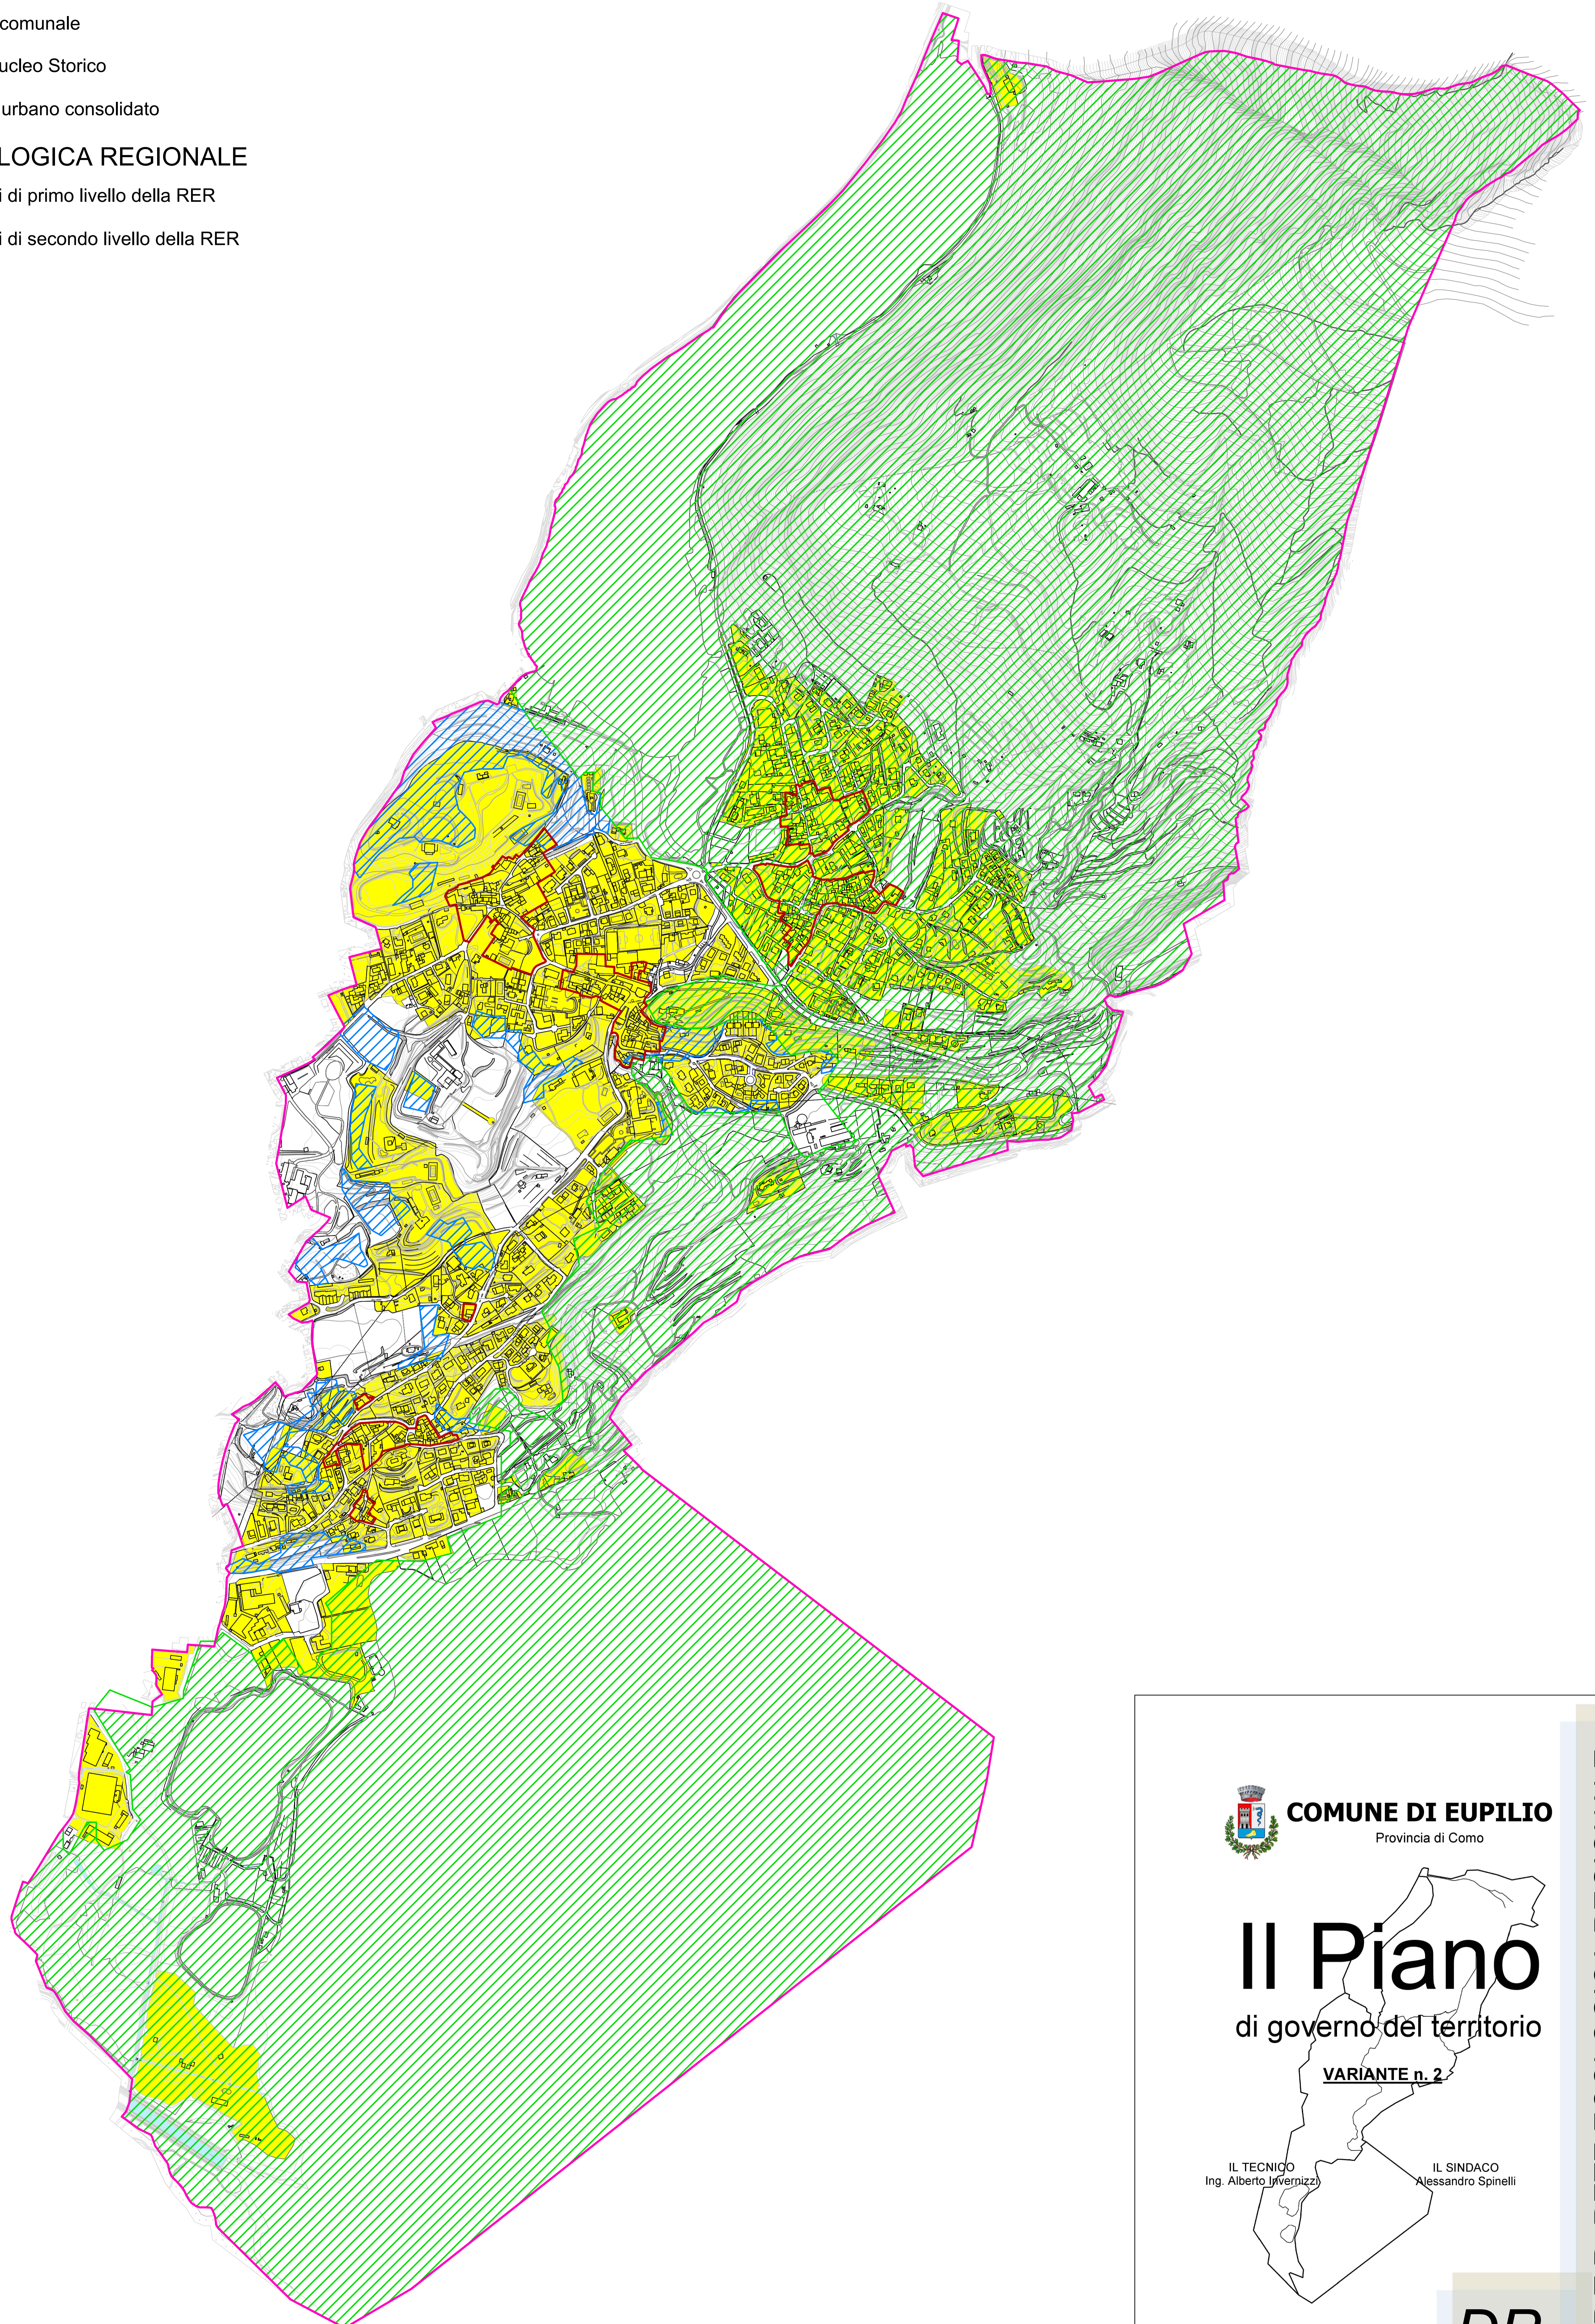

Legenda

TESSUTO URBANO CONSOLIDATO

- Confine comunale
- Limite Nucleo Storico
- Tessuto urbano consolidato

RETE ECOLOGICA REGIONALE

- Elementi di primo livello della RER
- Elementi di secondo livello della RER

COMUNE DI EUPILIO
Provincia di Como

Il Piano

di governo del territorio

VARIANTE n. 2

IL TECNICO
Ing. Alberto Invernizzi

IL SINDACO
Alessandro Spinelli

DP₆
SCALA 1:5.000

P.T.R. RETE ECOLOGICA REGIONALE